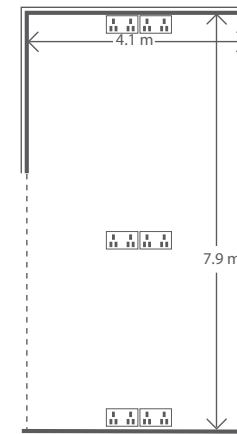

C1	--
C2	30
C3	30

Ffur Ystafell Bwyllgor

C1	16
C2	25
C3	25

Maint yr Ystafelloedd

Arwynebedd llawr

C1	36m ²
C2	32m ²
C3	37.6m ²

Lled

C1	4m
C2	4.1m
C3	4.3m

Hyd

C1	8.9m
C2	7.9m
C3	8.9m

Lleoliad

C1	Lefel 1, Gwynebu Doc Victoria
C2	Lefel 2, Gwynebu Doc Victoria
C3	Lefel 2, Gwynebu Ffordd Balaclava

YSTAFELLOEDD CYFARFOD

C1

C2

C3