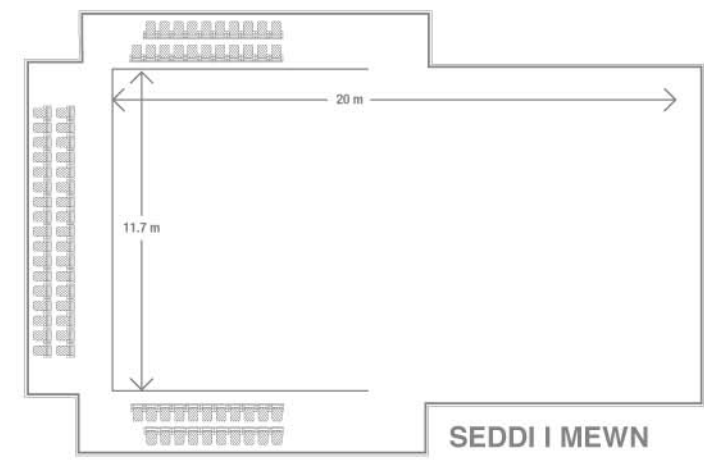

Niferoedd

Ffurf Theatr	395
Sefyll	395
Cabaret	Tua 150

Maint y Gofod

Arwynebedd llawr	528.75m ²
Lled	11.7m
Hyd	20m

Cynadledda yn Galeri – gyda chefnogaeth:

GALERI

01286 685 252

post@galericaernarfon.com