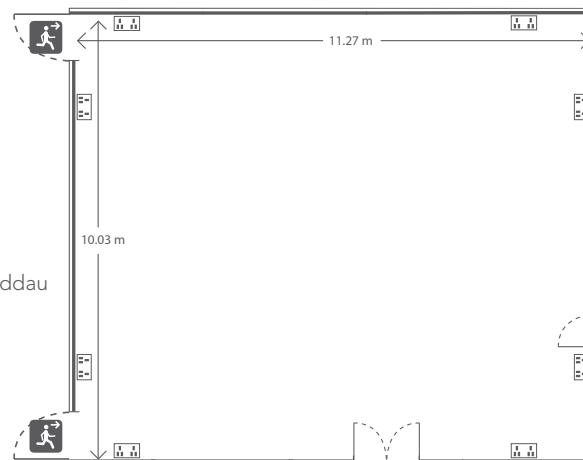

Niferoedd

Ffurf Theatr	110
Ffurf Ystafell Gyfarfod	40
Cabaret	Tua 60

Maint yr Ystafelloedd

Stiwdio 1

Arwynebedd llawr	113m ²
Lled	10.03m
Hyd	11.27m
Lleoliad	Lefel 0

Stiwdio 2

Arwynebedd llawr	101.4m ²
Lled	10.5m
Hyd	9.66m
Lleoliad	Lefel 1

STIWDIO 1 (113 m.sg)

Allwedd:

Allanfa dân

Pwynt Adnoddau

STIWDIO 2 (101.4 m.sg)

Cynadledda yn Galeri – gyda chefnogaeth:

GALERI

01286 685 252