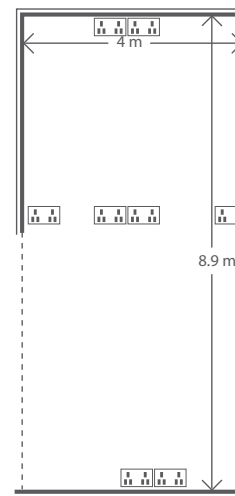

C1	--
C2	30
C3	30

Ffur Ystafell Bwyllgor

C1	16
C2	25
C3	25

Maint yr Ystafelloedd

Arwynebedd llawr

C1	36m ²
C2	32m ²
C3	37.6m ²

Lled

C1	4m
C2	4.1m
C3	4.3m

Hyd

C1	8.9m
C2	7.9m
C3	8.9m

Lleoliad

C1	Lefel 1, Gwynebu Doc Victoria
C2	Lefel 2, Gwynebu Doc Victoria
C3	Lefel 2, Gwynebu Ffordd Balaclava

YSTAFELLOEDD CYFARFOD

C1

C2

C3