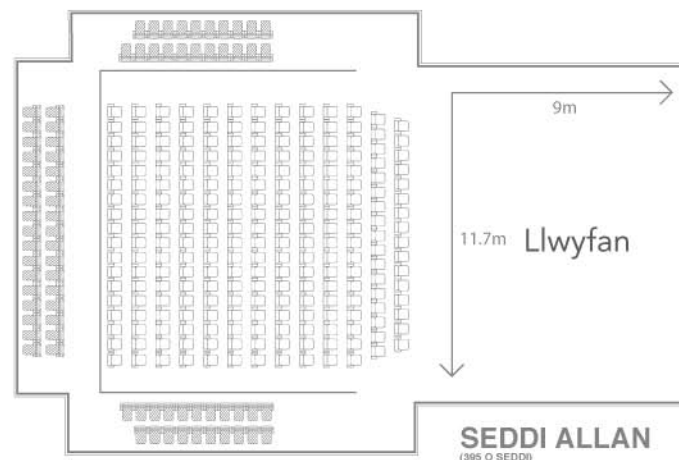

Niferoedd

Ffurf Theatr	395
Sefyll	395
Cabaret	Tua 150

Maint y Gofod

Arwynebedd llawr	528.75m ²
Lled	11.7m
Hyd	20m

Cynadledda yn Galeri – gyda chefnogaeth:

GALERI

01286 685 252

post@galericaernarfon.com