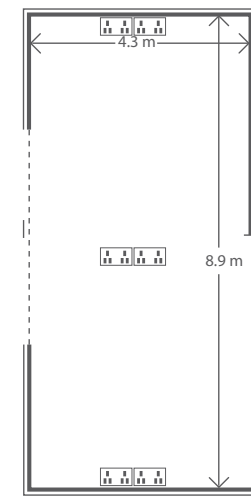

C1	--
C2	30
C3	30

Ffur Ystafell Bwyllgor

C1	16
C2	25
C3	25

Maint yr Ystafelloedd

Arwynebedd llawr

C1	36m ²
C2	32m ²
C3	37.6m ²

Lled

C1	4m
C2	4.1m
C3	4.3m

Hyd

C1	8.9m
C2	7.9m
C3	8.9m

Lleoliad

C1	Lefel 1, Gwynebu Doc Victoria
C2	Lefel 2, Gwynebu Doc Victoria
C3	Lefel 2, Gwynebu Ffordd Balaclava

YSTAFELLOEDD CYFARFOD

C1

C2

C3