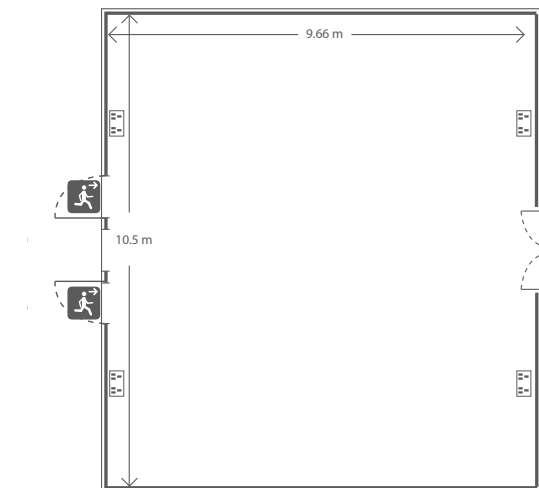

STIWDIO 1 (113 m.sg)

Allwedd:

Allanfa dân

Pwynt Adnoddau

STIWDIO 2 (101.4 m.sg)

Cynadledda yn Galeri – gyda chefnogaeth:

GALERI

01286 685 252