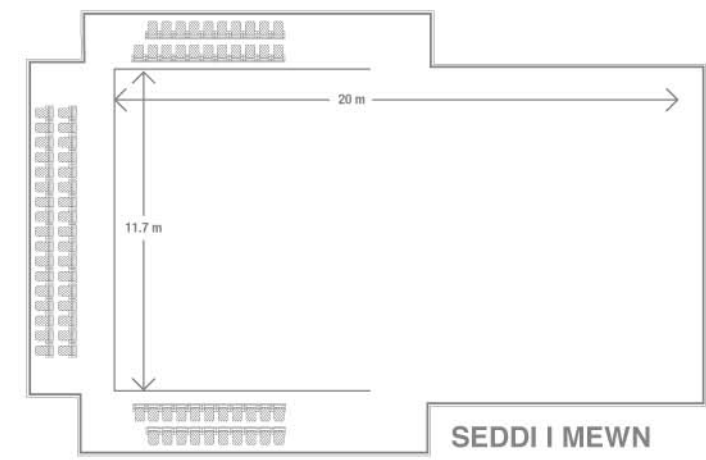

GALERI

01286 685 252

post@galericaernarfon.com

www.galericaernarfon.com

THEATR

Efo'r gallu i ddal cynulleidfa o 395 o bobl dyma brif leoliad Galeri ar gyfer digwyddiadau. Gellir tynnu'r seddau a fydd yn gadael llawr clir ar gyfer arddangosfeydd neu ginio datllu.

Niferoedd

Ffurf Theatr	395
Sefyll	395
Cabaret	Tua 150

Maint y Gofod

Arwynebedd llawr	528.75m ²
Lled	11.7m
Hyd	20m

Cynadledda yn Galeri – gyda chefnogaeth: