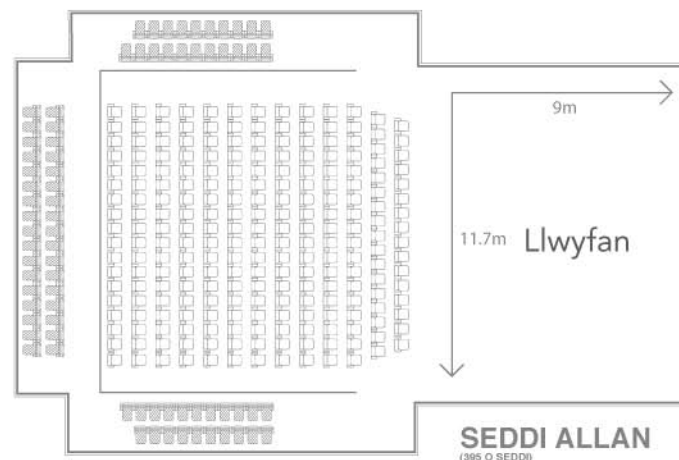

GALERI

01286 685 252

post@galericaernarfon.com

www.galericaernarfon.com

THEATR

Efo'r gallu i ddal cynulleidfa o 395 o bobl dyma brif leoliad Galeri ar gyfer digwyddiadau. Gellir tynnu'r seddau a fydd yn gadael llawr clir ar gyfer arddangosfeydd neu ginio datllu.

Niferoedd

Ffurf Theatr	395
Sefyll	395
Cabaret	Tua 150

Maint y Gofod

Arwynebedd llawr	528.75m ²
Lled	11.7m
Hyd	20m

Cynadledda yn Galeri – gyda chefnogaeth: