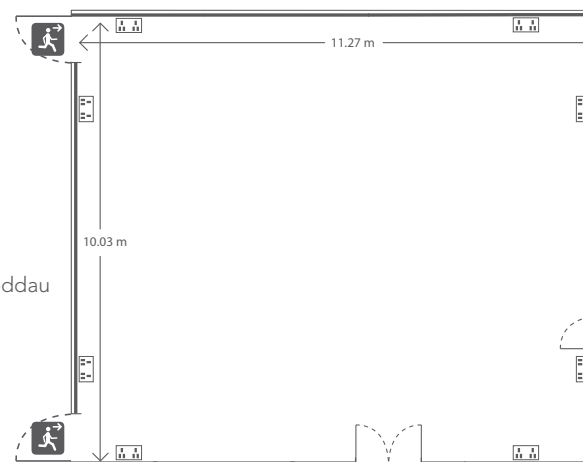

## GOFOD STIWDIO

Mae gan Galeri dwy ystafell maint canolig - un ar y llawr gwaelod efo mynediad uniongyrchol i'r tu allan. Gyda system awyru ac awyrgylch atal-sain mae'r ddwy yn ardderchog ar gyfer eich cynadleddau llai.

#### Stiwdio 1

Arwynebedd llawr	113m <sup>2</sup>
Lled	10.03m
Hyd	11.27m
Lleoliad	Lefel 0

#### Stiwdio 2

Arwynebedd llawr	101.4m <sup>2</sup>
Lled	10.5m
Hyd	9.66m
Lleoliad	Lefel 1

STIWDIO 1 (113 m.sg)

Allwedd:

Allanfa dân

Pwynt Adnoddau

STIWDIO 2 (101.4 m.sg)

Cynadledda yn Galeri – gyda chefnogaeth: