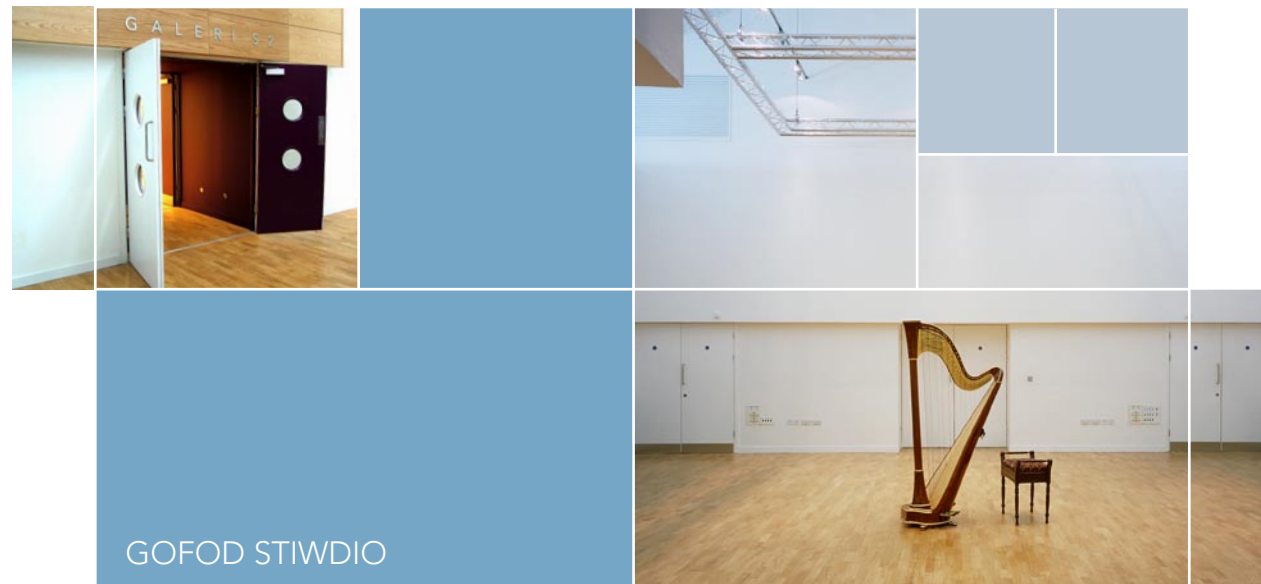

GALERI

01286 685 252

post@galericaernarfon.com

www.galericaernarfon.com

GOFOD STIWDIO

Mae gan Galeri dwy ystafell maint canolig - un ar y llawr gwaelod efo mynediad uniongyrchol i'r tu allan. Gyda system awyru ac awyrgylch atal-sain mae'r ddwy yn ardderchog ar gyfer eich cynadleddau llai.

Niferoedd

Ffurf Theatr	110
Ffurf Ystafell Gyfarfod	40
Cabaret	Tua 60

Maint yr Ystafelloedd

Stiwdio 1

Arwynebedd llawr	113m²
Lled	10.03m
Hyd	11.27m
Lleoliad	Lefel 0

Stiwdio 2

Arwynebedd llawr	101.4m²
Lled	10.5m
Hyd	9.66m
Lleoliad	Lefel 1

STIWDIO 1 (113 m.sg)

Allwedd:

Allanfa dân

Pwynt Adnoddau