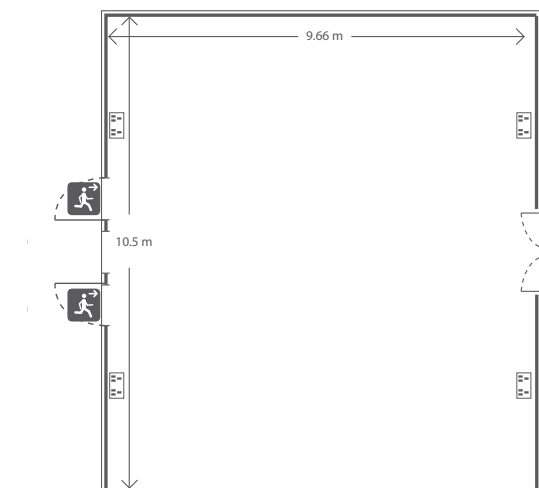

## GOFOD STIWDIO

Mae gan Galeri dwy ystafell maint canolig - un ar y llawr gwaelod efo mynediad uniongyrchol i'r tu allan. Gyda system awyru ac awyrgylch atal-sain mae'r ddwy yn ardderchog ar gyfer eich cynadleddau llai.

#### Stiwdio 1

Arwynebedd llawr	113m <sup>2</sup>
Lled	10.03m
Hyd	11.27m
Lleoliad	Lefel 0

#### Stiwdio 2

Arwynebedd llawr	101.4m <sup>2</sup>
Lled	10.5m
Hyd	9.66m
Lleoliad	Lefel 1

STIWDIO 1 (113 m.sg)

Allwedd:

Allanfa dân

Pwynt Adnoddau

STIWDIO 2 (101.4 m.sg)

Cynadledda yn Galeri – gyda chefnogaeth: